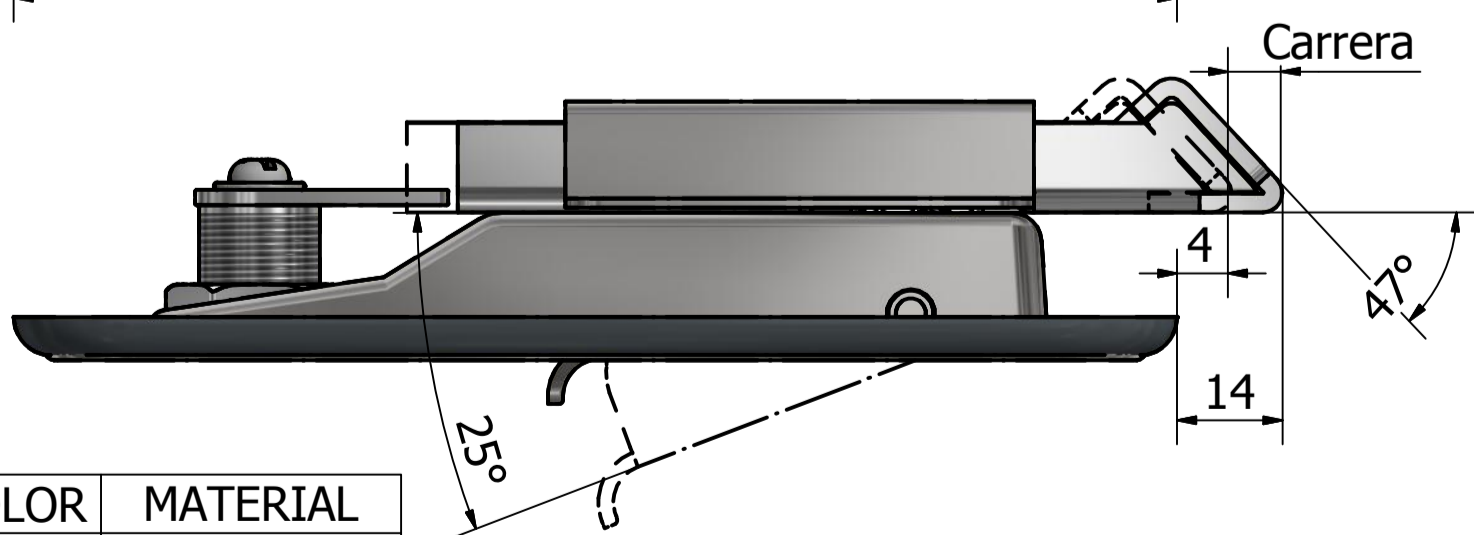

287103 CERRADURA DE PESTILLO DE 4 AGUJ, C/LLAVE, AC. INOX

ITEM	PART NUMBER	COLOR	MATERIAL
1	CAJA DE CERRADURA	INOX	METAL
2	MANIJA DE CERRADURA	INOX	METAL
3	EJE DE GIRO MANIJA	GLB	METAL
4	JUNTA PERIMETRAL	NEGRO	PEBD-ELVAX
5	OMEGA GUIA PESTILLO	NEGRO	METAL
6	PESTILLO	GLB	METAL
7	TAMBOR	CROMO	METAL
8	LEVA	CROMO	METAL

APLICACION: Caja de herramienta, Puerta de bodega, Grupo electrogeno, etc.