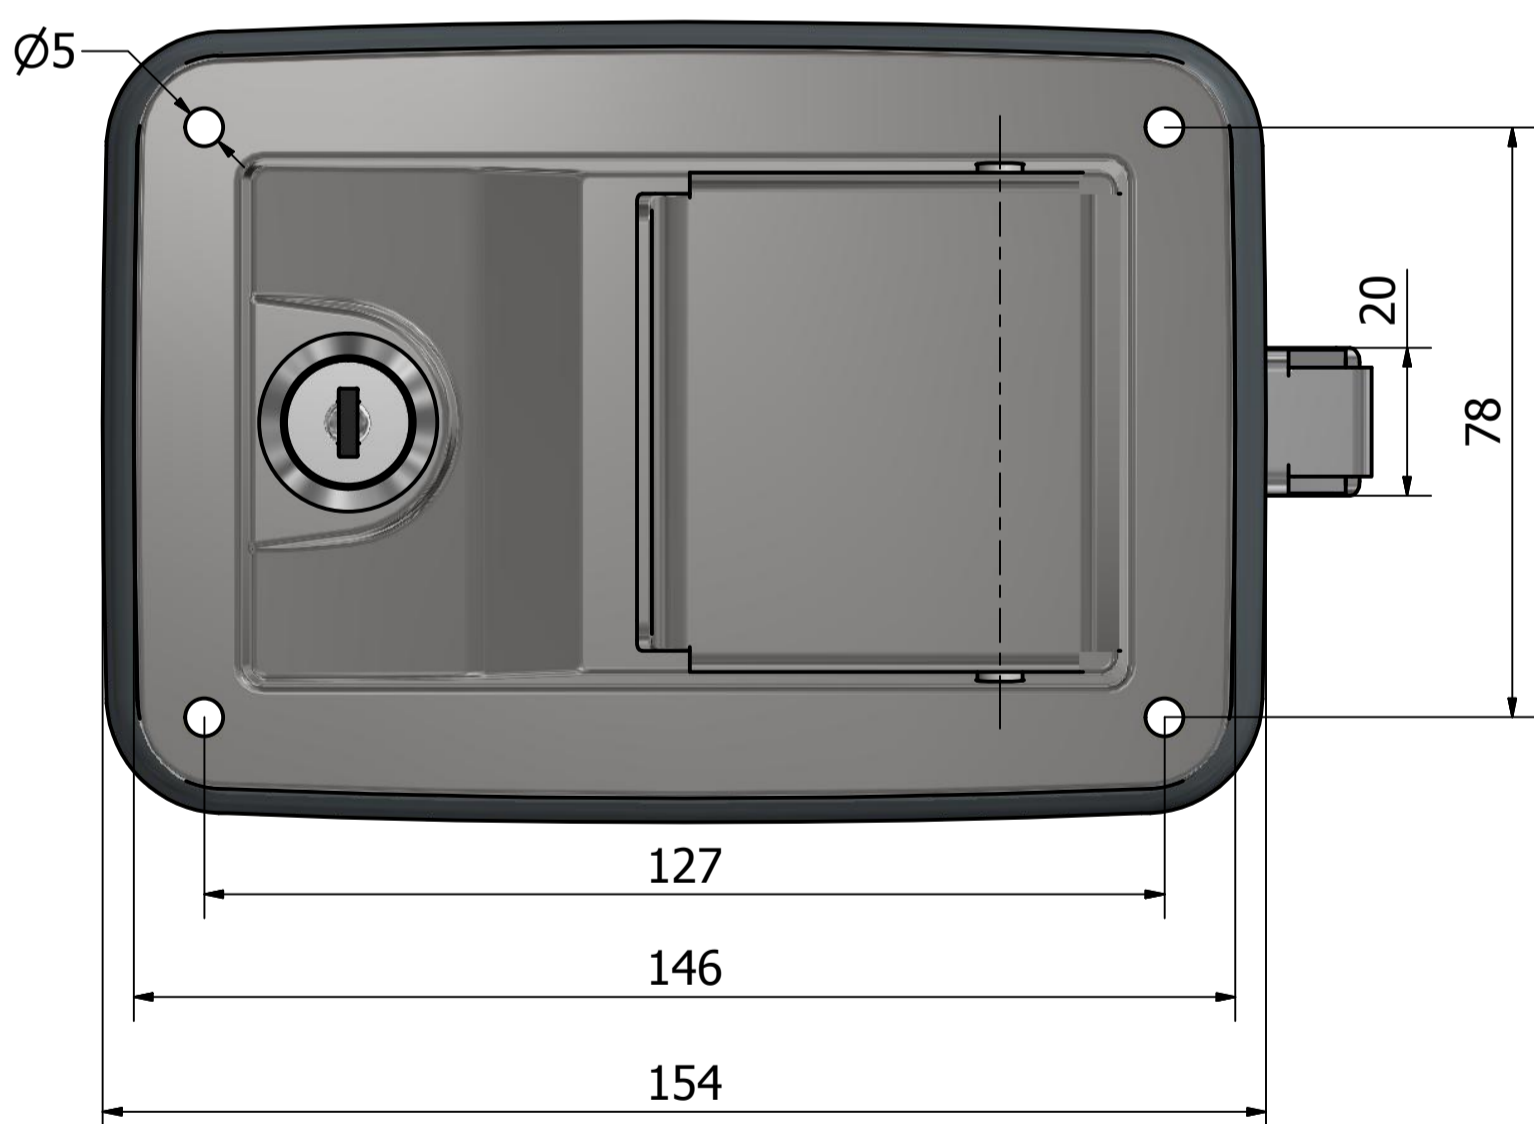

287103 CERRADURA DE PESTILLO DE 4 AGUJ, C/LLAVE, AC. INOX

ITEM	PART NUMBER	COLOR	MATERIAL
1	CAJA DE CERRADURA	INOX	METAL
2	MANIJA DE CERRADURA	INOX	METAL
3	EJE DE GIRO MANIJA	GLB	METAL
4	JUNTA PERIMETRAL	NEGRO	PEBD-ELVAX
5	OMEGA GUIA PESTILLO	NEGRO	METAL
6	PESTILLO	GLB	METAL
7	TAMBOR	CROMO	METAL
8	LEVA	CROMO	METAL

APLICACION: Caja de herramienta, Puerta de bodega, Grupo electrogeno, etc.