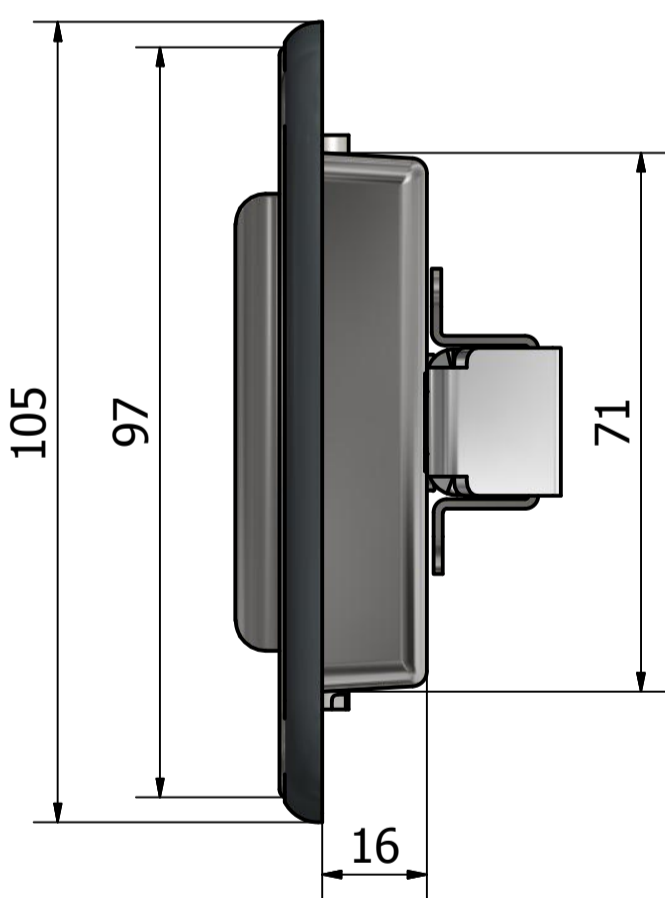

287103 CERRADURA DE PESTILLO DE 4 AGUJ, C/LLAVE, AC. INOX

ITEM	PART NUMBER	COLOR	MATERIAL
1	CAJA DE CERRADURA	INOX	METAL
2	MANIJA DE CERRADURA	INOX	METAL
3	EJE DE GIRO MANIJA	GLB	METAL
4	JUNTA PERIMETRAL	NEGRO	PEBD-ELVAX
5	OMEGA GUIA PESTILLO	NEGRO	METAL
6	PESTILLO	GLB	METAL
7	TAMBOR	CROMO	METAL
8	LEVA	CROMO	METAL

APLICACION: Caja de herramienta, Puerta de bodega, Grupo electrogeno, etc.