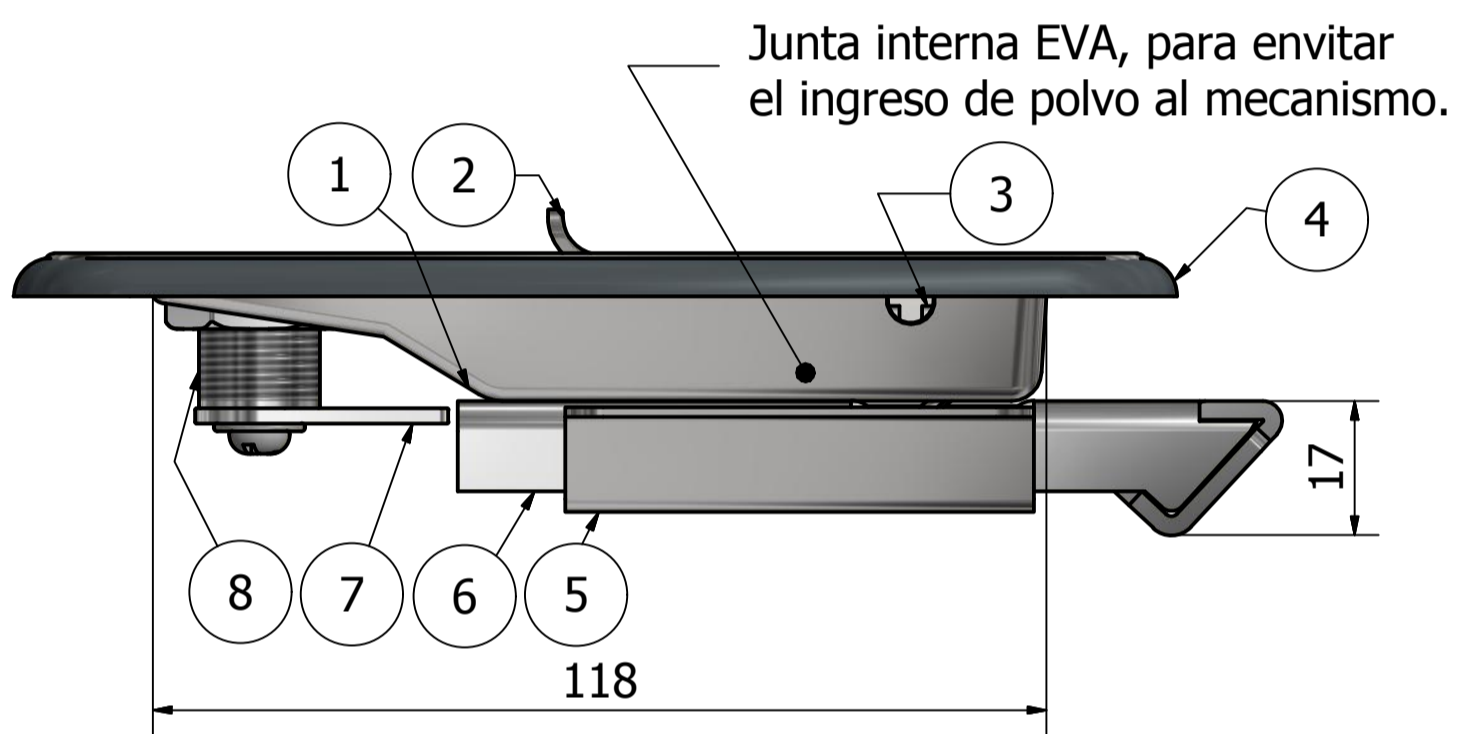

287103 CERRADURA DE PESTILLO DE 4 AGUJ, C/LLAVE, AC. INOX

ITEM	PART NUMBER	COLOR	MATERIAL
1	CAJA DE CERRADURA	INOX	METAL
2	MANIJA DE CERRADURA	INOX	METAL
3	EJE DE GIRO MANIJA	GLB	METAL
4	JUNTA PERIMETRAL	NEGRO	PEBD-ELVAX
5	OMEGA GUIA PESTILLO	NEGRO	METAL
6	PESTILLO	GLB	METAL
7	TAMBOR	CROMO	METAL
8	LEVA	CROMO	METAL

APLICACION: Caja de herramienta, Puerta de bodega, Grupo electrogeno, etc.